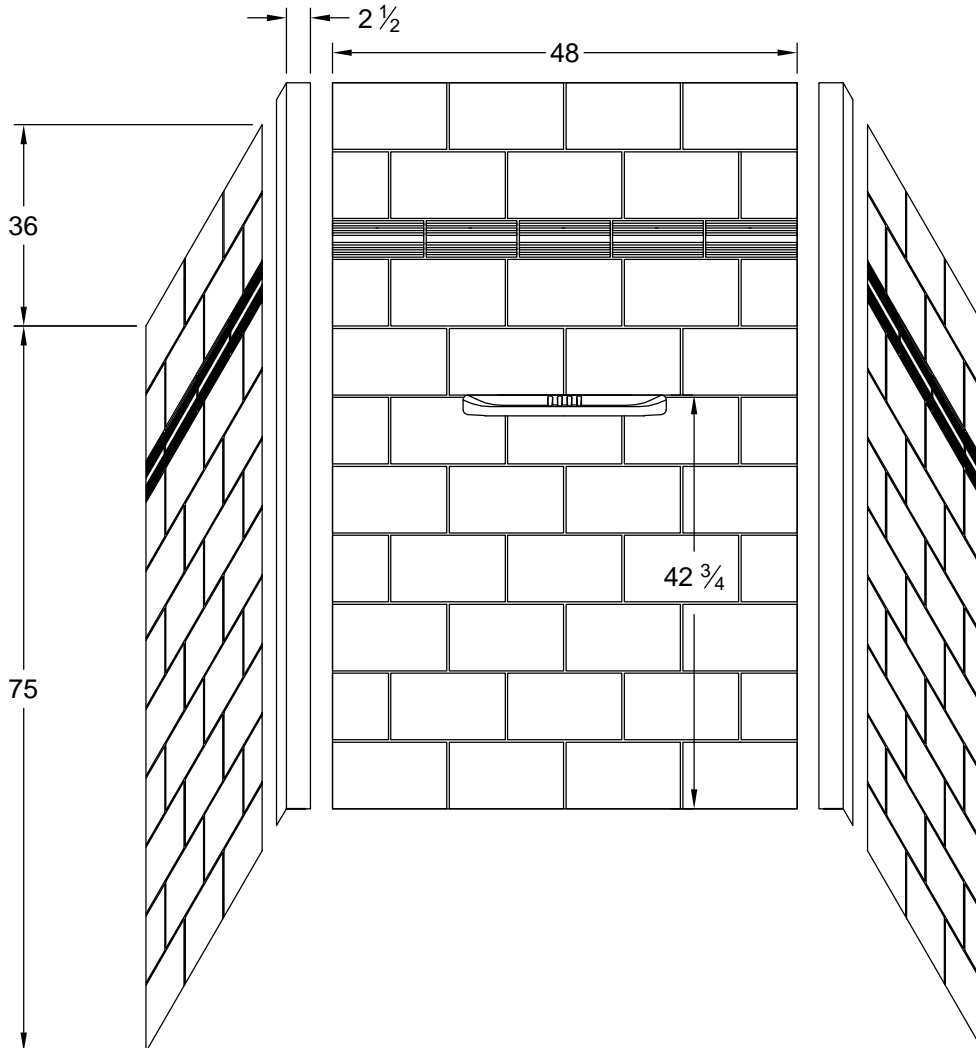

SHOWER WALL SW-1 MUR DE DOUCHE SW-1

* Dimensions can vary +/- 1/4" (6mm) / Les dimensions peuvent varier de +/- 1/4" (6mm)